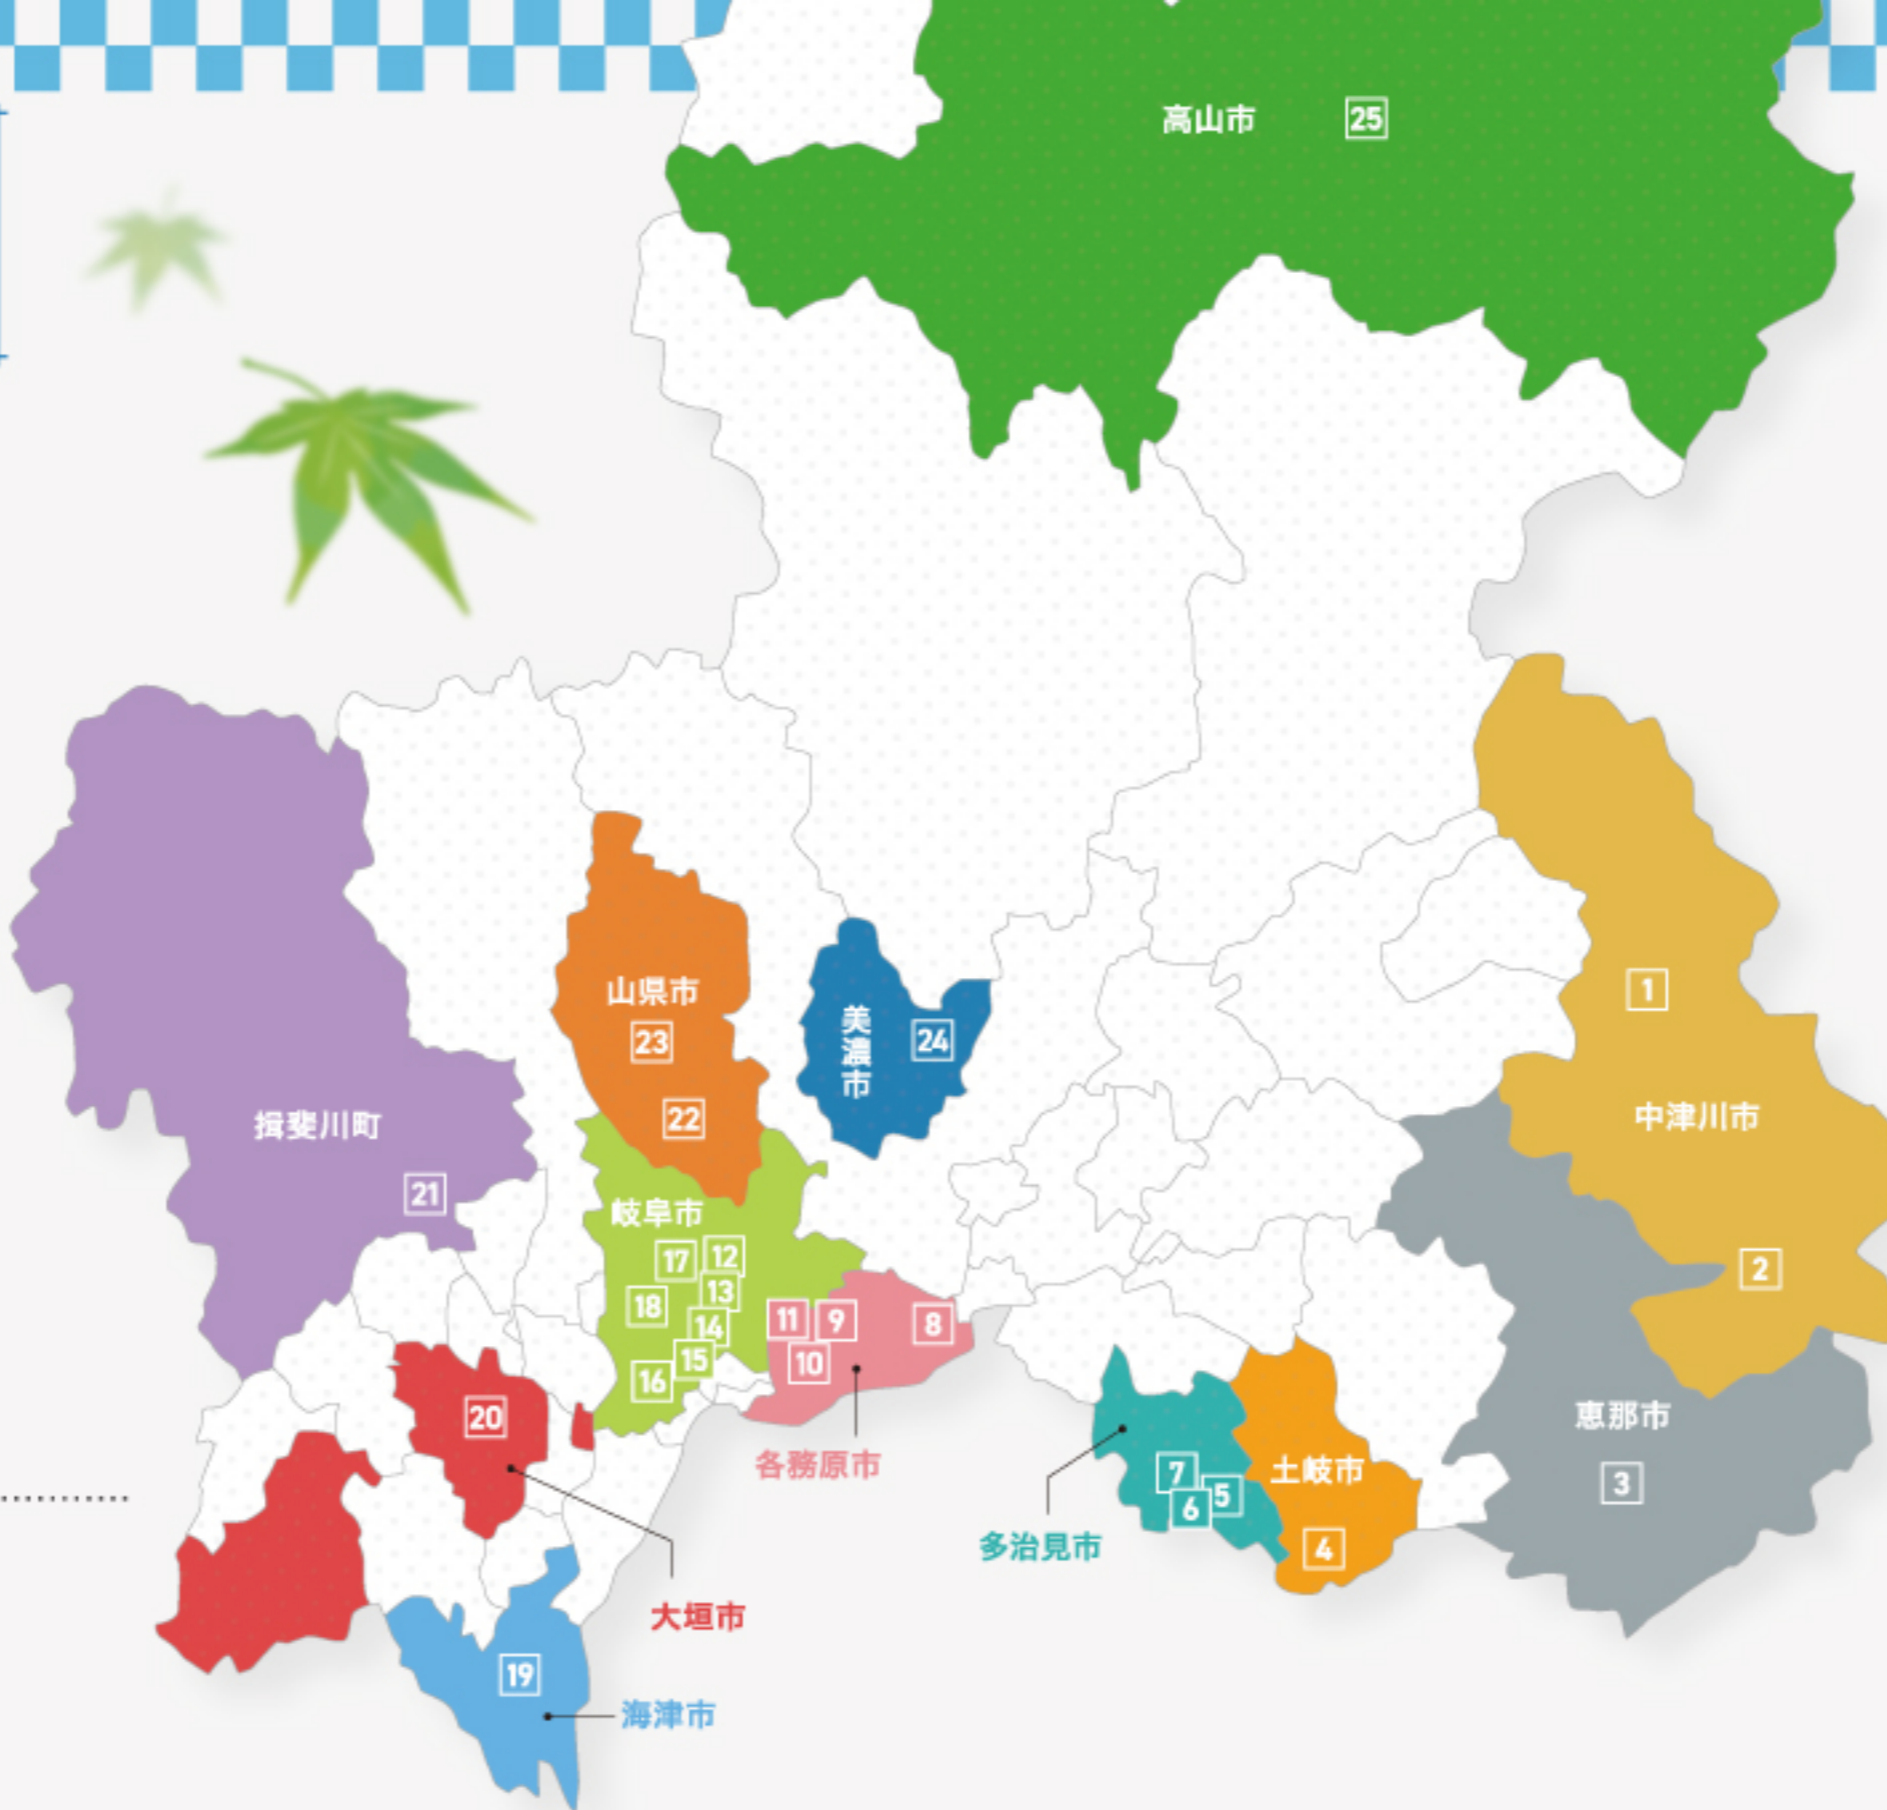

岐阜

夏詣巡り

Map

開

参加神社情報は
下記QRコードへアクセス!

各社HP・SNS

マップ一覧

1 たせなんぐうじんじゃ
田瀬南宮神社
中津川市田瀬1
☎090-5755-0041